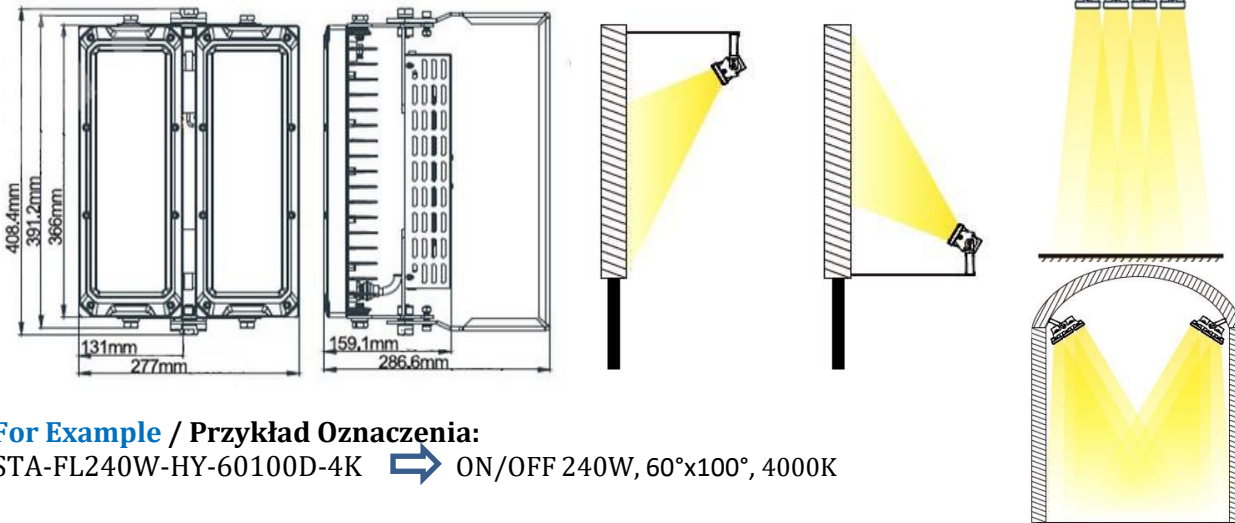

STadium HY

Stadium LED Flood Light, 100W to 480W, 15°, 30° or 60°x100°,
Oprawa „Stadionowa”, 100W do 480W, 15°, 30° lub 60°x100°,

**SoFo
LED**

Technical Specification / Specyfikacja Techniczna

Input Source / Zasilanie	230Vac (+/-10%) , 50Hz (+/-5%)
Nominal Power / Moc Znamionowa	100W / 120W / 240W / 360W / 480W –Possible delivery with 10% - 100% adjustment of nominal power / Możliwe wykonania z mocą 10%-100% mocy znamionowej
Driver / Zasilacz	Mean Well
Protection Class / Klasa Ochrony	I – necessary grounding / wymagane uziemienie
IP Rating / Stopień Szczelności	IP65
Lens / Soczewki	15°, 30°, 60°x100°
Luminous Flux/ Strumień Światła	60°x100° - 140lm/W CRI>80, 150lm/W CRI>70
LED Manufacturer / Producent LED	Philips Lumileds
CRI / Wskaźnik Oddawania Barw	Ra>80, Ra>70
Material of Body / Materiał - Korpus	Aluminium
LED Life Span / Żywotność LED	>50.000h (L90B10)
Material of Lens / Materiał - Soczewki	PC
Degrees of Protection / Stopień Ochrony przed Uderzeniem	IK08
Weight / Waga	100W – 4,8kg / 240W – 7,0kg / 360W – 9,5kg / 480W – 13,0kg
Dimensions / Wymiary [mm]	100W - 408x131x286 / 240W – 408x277x286 / 360W – 408x423x286 / 480W – 408x569x286

For example 240W – Dimmensions / Dla przykładu 240W Wymiary:
STA-FL120W-07-FA-X3-360W-60100-5K

For Example / Przykład Oznaczenia:

STA-FL240W-HY-60100D-4K ➔ ON/OFF 240W, 60°x100°, 4000K

xxSTA	– FLxxxW	– HY-xxxxx	– xK
ISTA – 1-10V STA – Standard ON/OFF DSTA - DALI	Nominal Power / Moc Znamionowa : 100W, 120W, 240W, 360W, 480W	Lens / Soczewka: 15 – 15° 30 – 30° 60100 – 60°x100°	CCT / Barwa: 3K -3000K 4K - 4000K 5K - 5000K

Remark / Uwaga:

After agreement, we make special versions, dedicated for the customer.

Po uzgodnieniu realizujemy wersje specjalne, dedykowane dla klienta