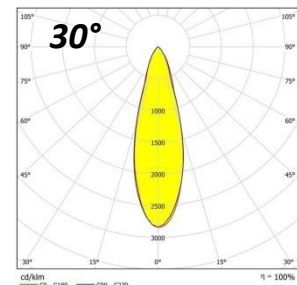

# STadium HY

Stadium LED Flood Light, 100W to 480W, 15°, 30° or 60°x100°,  
Oprawa „Stadionowa”, 100W do 480W, 15°, 30° lub 60°x100°,

**SoFo  
LED**

120W

240W

360W

480W

**Mean Well driver+ Lumileds LED**

## Technical Specification / Specyfikacja Techniczna

Input Source / Zasilanie	230Vac (+/-10%) , 50Hz (+/-5%)
Nominal Power / Moc Znamionowa	100W / 120W / 240W / 360W / 480W –Possible delivery with 10% - 100% adjustment of nominal power / Możliwe wykonania z mocą 10%-100% mocy znamionowej
Driver / Zasilacz	<b>Mean Well</b>
Protection Class / Klasa Ochrony	I – necessary grounding / wymagane uziemienie
IP Rating / Stopień Szczelności	IP65
Lens / Soczewki	15°, 30°, 60°x100°
Luminous Flux/ Strumień Światła	60°x100° - 140lm/W CRI>80, 150lm/W CRI>70
LED Manufacturer / Producent LED	<b>Philips Lumileds</b>
CRI / Wskaźnik Oddawania Barw	Ra>80, Ra>70
Material of Body / Materiał - Korpus	Aluminium
LED Life Span / Żywotność LED	>50.000h (L90B10)
Material of Lens / Materiał - Soczewki	PC
Degrees of Protection / Stopień Ochrony przed Uderzeniem	IK08
Weight / Waga	100W – 4,8kg / 240W – 7,0kg / 360W – 9,5kg / 480W – 13,0kg
Dimensions / Wymiary [mm]	100W - 408x131x286 / 240W – 408x277x286 / 360W – 408x423x286 / 480W – 408x569x286

**For example 240W – Dimmensions / Dla przykładu 240W Wymiary:**  
STA-FL120W-07-FA-X3-360W-60100-5K

**For Example / Przykład Oznaczenia:**

STA-FL240W-HY-60100D-4K ➔ ON/OFF 240W, 60°x100°, 4000K

xxSTA	– FLxxxW	– HY-xxxxx	– xK
ISTA – 1-10V STA – Standard ON/OFF DSTA - DALI	Nominal Power / Moc Znamionowa : 100W, 120W, 240W, 360W, 480W	Lens / Soczewka: 15 – 15° 30 – 30° 60100 – 60°x100°	CCT / Barwa: 3K -3000K 4K - 4000K 5K - 5000K